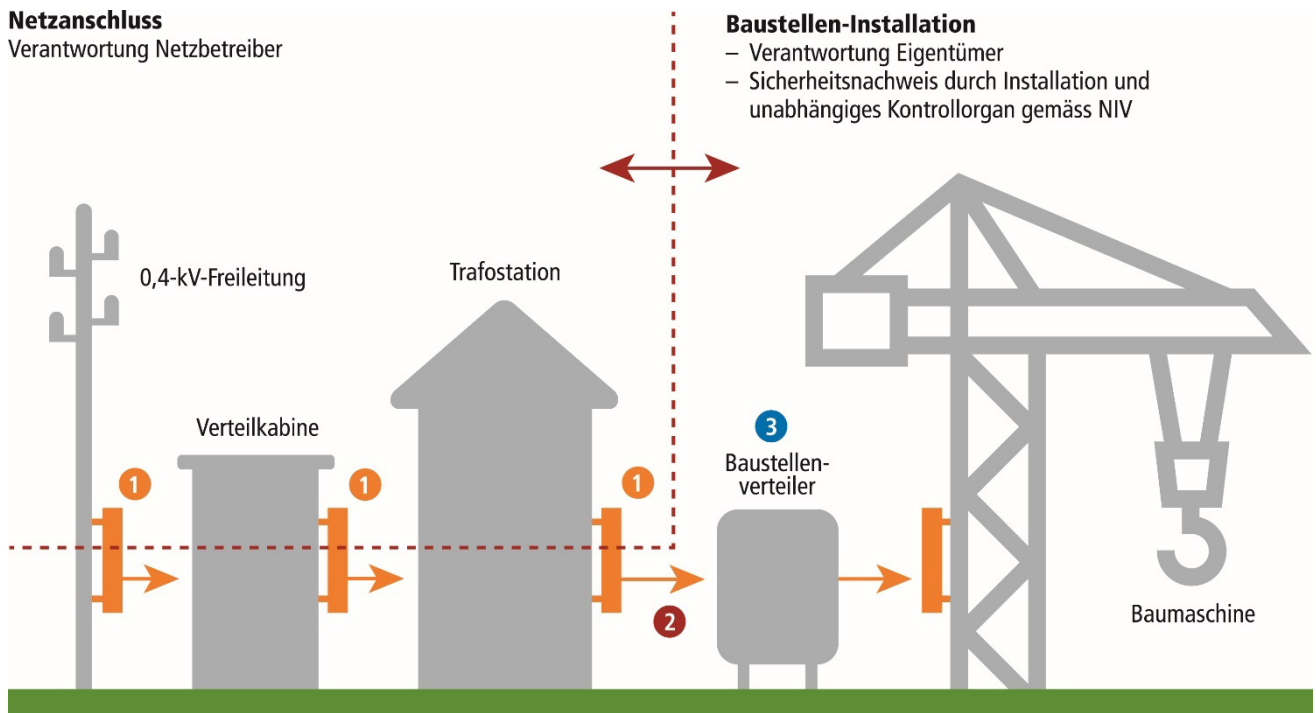

- Strassensanierung (Bestellung durch Bauunternehmer)
- Öffentlicher Kleinanlass

Pro Anlass kann jeweils nur ein temporärer Minianschluss bestellt werden. Falls Sie an mehreren Orten zum selben Zeitpunkt Anschlüsse benötigen, bestellen Sie bitte das Produkt «Strom Temp Bau» oder «Strom Temp Event». Für «Strom Temp Mini» ist keine Installationsanzeige notwendig.

Das Angebot «Strom Temp Mini» beinhaltet die Installation, den Anschluss und die Demontage sowie die Miete des Steckdosenanschlusses. Der Anschlusspunkt wird durch die IBI bestimmt.

Dienstleistung / Anschlusswert	1 x T13, 13 A, 230 V	
Preis	Exkl. MWST	inkl. 8.1 % MWST
Montage und Demontage, pauschal	150.00	162.15
Materialmiete pauschal*	5.00	5.40
Monatliche Materialmiete ab dem 6. Monat	150.00	162.15
Strom	Energie, Netznutzung und Abgaben sind in der Miete inbegriffen.	

Netzanschluss

Verantwortung Netzbetreiber

Baustellen-Installation

- Verantwortung Eigentümer
- Sicherheitsnachweis durch Installation und unabhängiges Kontrollorgan gemäss NIV

- 1 Anschlusskasten (AK) oder Aussenzählerkasten (AZK) mit Anschluss-Überstromunterbrecher und Mess- und Steuereinrichtungen (Montage- und Demontage durch Netzbetreiber)
- 2 Verbindung Anschluss-Überstromunterbrecher – Baustelle
- 3 Baustellenverteiler